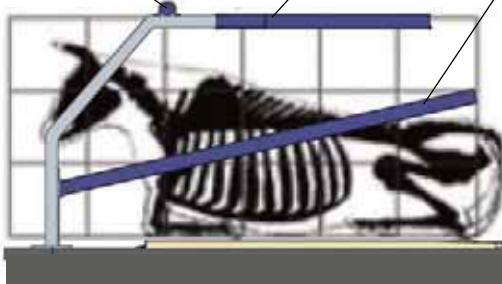

## 長時間牛床で過ごす

- ✓ 蹄間皮膚や蹄への負担が減る
- ✓ 蹄が乾いた状態を保てる

## ストレスからの開放

- ✓ 背中を痛める心配がなく起き上がられる
- ✓ 寝起きの回数が増える

## 事故を減らすことができる

- ✓ 背中のかぶ
- ✓ 腰の皮膚がすれる

効能

ストレス  
軽減

治療費  
削減

修繕費  
削減

投資効果大

各部の役割

1 2 3

- 1 ネックレール：前方への牛の通り抜けを防ぎます（柔軟）
- 2 トップバー：牛がベッド上で方向転換するのを防ぎます（頑丈）
- 3 フレキシブルチューブ：牛の寝起き位置をガイドします（柔軟）
- 4 ポスト：2インチ溶融亜鉛メッキ鋼管（頑丈）※特注サイズ有り

- 1 トップバー：樹脂パイプ内に1mの鋼管（頑丈）
- 2 ポスト：80mmx80mm溶融亜鉛メッキ（頑丈）
- 3 ベースプレート：裏面も溶接（頑丈）